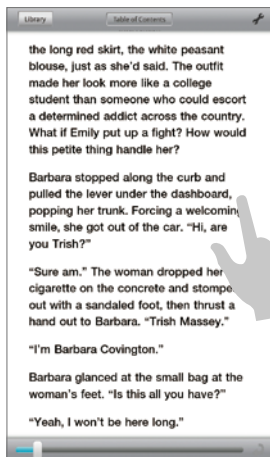

4 返回書櫃後，點選書封便能夠開啟已下載的書籍。閱讀時使用者可以利用手指進行翻页或是點選下方螢幕開啟跳頁捲軸。